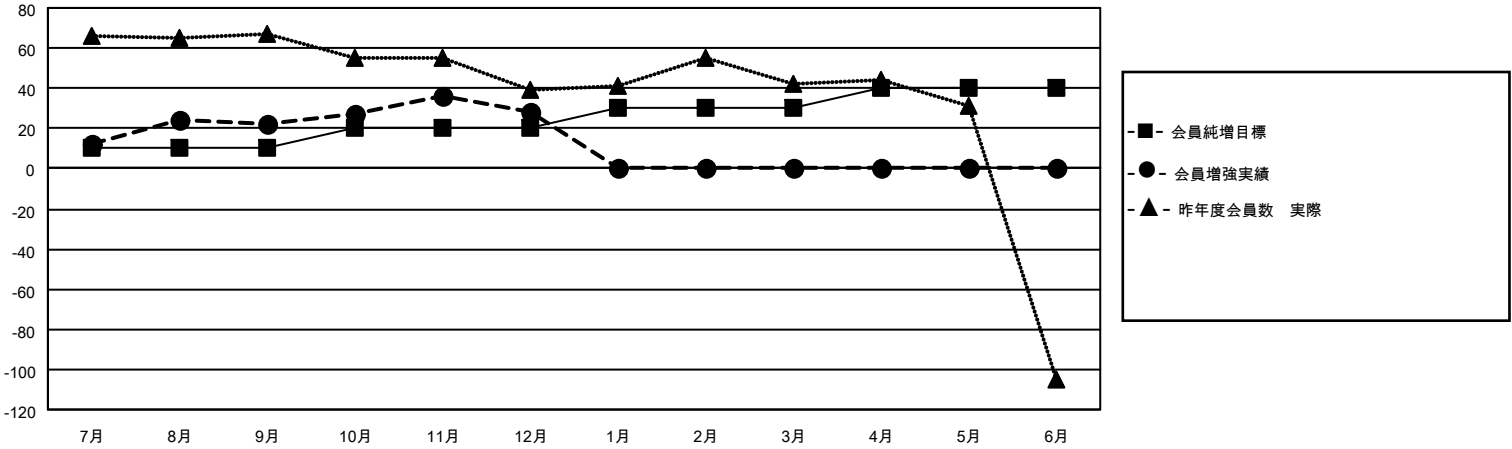

MONTHLY MEMBERSHIP PROGRESS REPORT

地域 JAPAN

District 336 D

Results as of: 12/31/2020

クラブ			
結果：2020-2021			
四半期	新クラブ目標	新クラブ	解散クラブ
7月/8月/9月	0	0	0
10月/11月/12月	0	0	0
1月/2月/3月	0	0	0
4月/5月/6月	0	0	0

名			
結果：2020-2021			
四半期	会員純増目標	会員増強実績	退会者(転籍を含む)実際
7月/8月/9月	10	77	51
10月/11月/12月	10	47	39
1月/2月/3月	10	0	0
4月/5月/6月	10	0	0

新クラブ目標及び実績累計

会員目標及び実績累計

解散クラブ: 0	58 CLUBS OF 88 一名以上の新会員を登録	男女別 男性 2,506 (87.81%) 女性 348 (12.19%)
退会者 物故会員 9 クラブ解散 0 その他 81 合計 90	会員累計データを見るには、ここをクリック	世帯主/家族会員合計 294 国際会費半額の家族会員 136